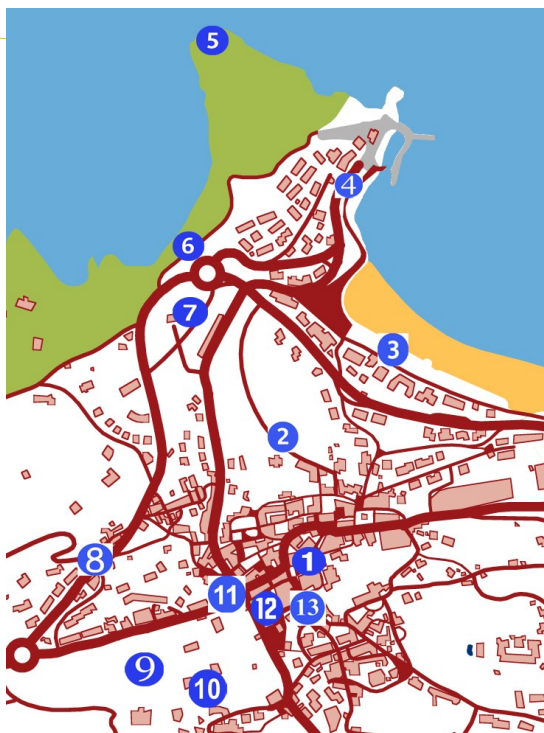

**El Agua en el Suelo**

1933. Eusebio Fdez. Ardavín  
 Ficha artística: Maruchi Fresno  
 Luis Peña, José Calle  
 Nicolás Navarro  
**Punto QR: 6**

**Puntos de información QR:**

- |                             |                          |
|-----------------------------|--------------------------|
| 1. Plaza de la Constitución | 8. Portalada Universidad |
| 2. Casa del Duque           | 9. Palacio Sobrellano    |
| 3. Playa                    | 10. Capricho             |
| 4. Muelle                   | 11. Cruce de Comillas    |
| 5. Garita                   | 12. Fuente Tres Caños    |
| 6. Glorieta Mario Camus     | 13. Corro Campíos        |
| 7. Cementerio               |                          |