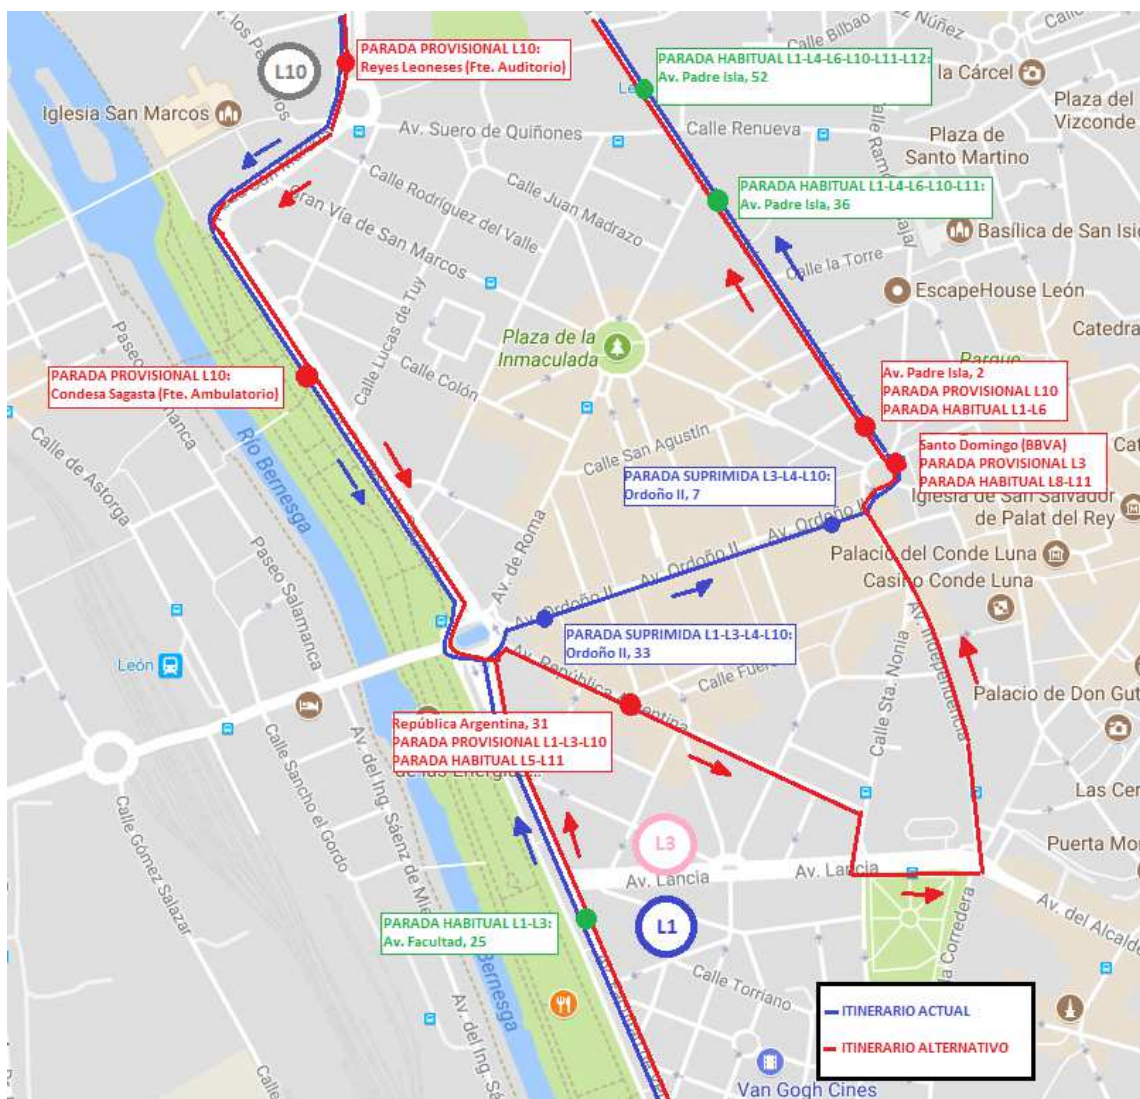

ITINERARIOS ALTERNATIVOS LÍNEAS TRANSPORTE URBANO DE LEÓN POR OBRAS EN AVENIDA ORDOÑO II

LÍNEAS 1, 3 Y 10

LÍNEA 4