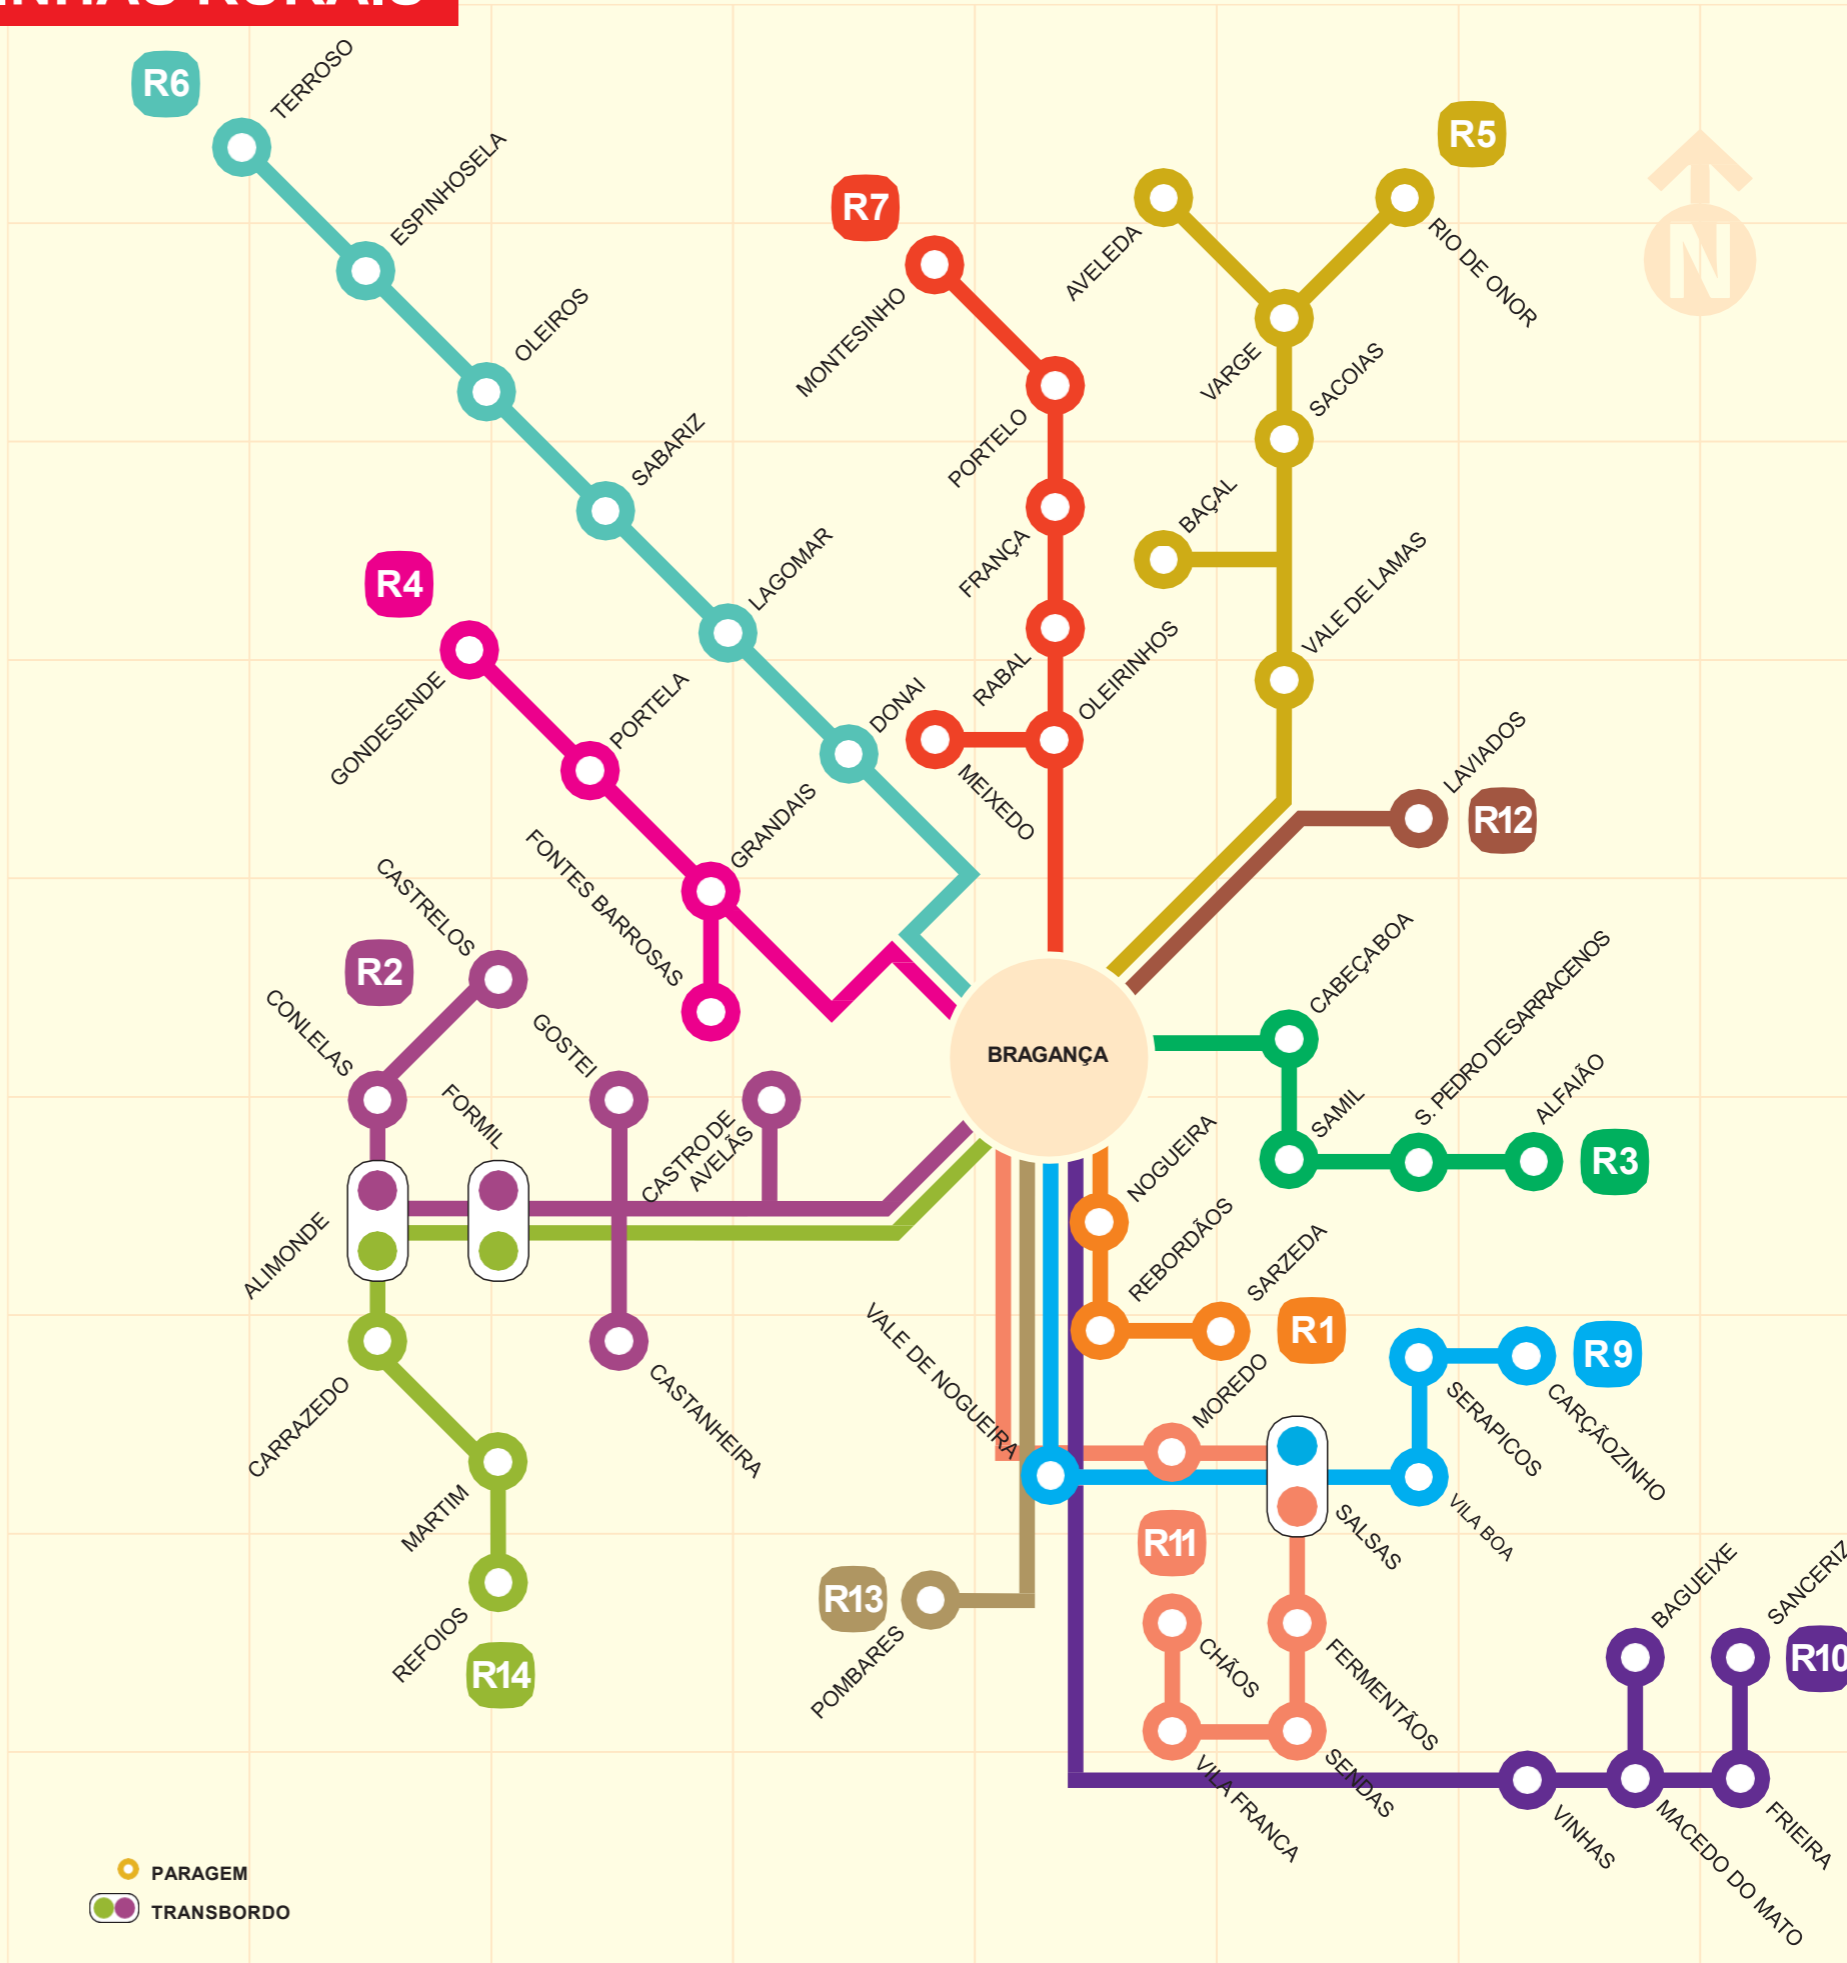

Nota: Funciona à 4ª feira e dias de feira.

Sendas - Bragança LINHA RURAL 11 Bragança - Sendas

Chãos	8:45	Estação Rodoviária Bragança	15:30
Vila Franca	8:47	Cruz. Vale de Nogueira	16:00
Sendas	8:55	Moredo	16:05
Fermentãos	9:00	Salsas	16:10
Salsas	9:05	Fermentãos	16:15
Moredo	9:10	Sendas	16:20
Cruz. Vale de Nogueira	9:15	Vila Franca	16:28
Estação Rodoviária Bragança	9:45	Chãos	16:30

Nota: Funciona à 3ª feira e dias de feira.

Laviados - Bragança LINHA RURAL 12 Bragança - Laviados

Laviados	10:00	Estação Rodoviária Bragança	15:30
Estação Rodoviária Bragança	10:30	Laviados	16:00

Nota: Funciona à 6ª feira.

Pombares - Bragança LINHA RURAL 13 Bragança - Pombares

Pombares	9:20	Estação Rodoviária Bragança	15:30
Estação Rodoviária Bragança	9:55	Pombares	16:05

Nota: Funciona às 2ª feiras, se solicitado pelos utentes até às 17h do dia útil anterior, através do Número Verde (800 207 609).

Refoios - Bragança LINHA RURAL 14 Bragança - Refoios

Refoios	9:20	Estação Rodoviária Bragança	15:30
Martim	9:23	Centro de Saúde	15:32
Carrazedo	9:30	Formil	15:40
Alimonde	9:35	Alimonde	15:50
Formil	9:45	Carrazedo	15:55
Centro de Saúde	9:53	Martim	16:02
Estação Rodoviária Bragança	9:55	Refoios	16:05

Nota: Funciona à 6ª feira.

LINHAS RURAIS