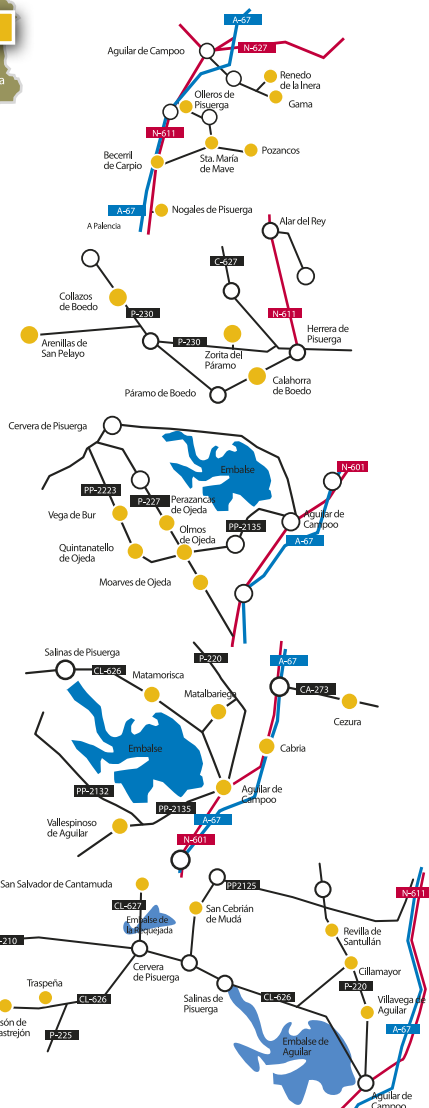

Iglesia de San Nicolás

Rebolledo de la Torre

Iglesia de San Julián y Santa Basilea

Bisjueces

Iglesia de San Juan Bautista

11:00 a 13:00h
Y
17:00 a 19:00h

Crespos

Iglesia de Ntra. Sra. del Rosario

11:00 a 14:00h
Y
17:00 a 19:30h

San Miguel de Cornezuolo

Iglesia de San Miguel

11:00 a 13:00h
Y
17:00 a 19:00h

Santa Gadea del Alfoz

Iglesia de San Andrés

V, S y D
11:00 a 14:00h y
17:00 a 19:30h

Gredilla de Sedano

Iglesia de San Pedro y San Pablo

11:00 a 14:00h
Y
17:00 a 19:30h

Lomas de Villamediana

Iglesia de San Andrés

V, S y D
11:00 a 14:00h y
17:00 a 19:30h

Tabliega

Iglesia de San Andrés

V, S y D
11:00 a 14:00h y
17:00 a 19:30h

Lara de los Infantes

Iglesia de la Natividad

V, S y D
11:00 a 14:00h y
17:00 a 19:30h

Manzanedo

Iglesia de la Asunción de Ntra. Sra.

11:00 a 14:00h
Y
17:00 a 19:30h

Pineda de la Sierra

Iglesia de San Esteban

11:00 a 14:00h
Y
17:00 a 19:30h

Riocavado de la Sierra

Iglesia de Santa Columba

V, S y D
11:00 a 14:00h y
17:00 a 19:30h

Riosequillo

Iglesia de Santa María-Monasterio

11:00 a 14:00h y
17:00 a 19:30h

Tobes y Rahedo

Iglesia de San Miguel

V, S y D
11:00 a 14:00h y
17:00 a 19:30h

Villarcayo

Iglesia de Santa Marina

11:00 a 14:00h y
17:00 a 19:30h

Solarana

Iglesia de la Asunción

11:00 a 13:00h y
17:00 a 19:00h

Castrillo de Solarana

Iglesia de San Pedro

V, S y D
11:00 a 14:00h y
17:00 a 19:30h

Escalada

Iglesia de Santa María La Mayor

11:00 a 14:00h y
17:00 a 19:30h

San Vicente de Villamezán

Iglesia de San Nicolás

V, S y D
11:00 a 14:00h y
17:00 a 19:30h

PROVINCIA DE PALENCIA

Arenillas de San Pelayo

Iglesia de San Pelayo

V, S y D

Aguilar de Campo

Colegiata San Miguel

Ermita Santa Cecilia