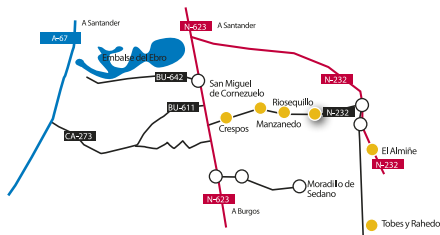

San Llorente

Iglesia de San Pedro

Traspinedo

Iglesia de San Martín de Tours

Tudela de Duero

Iglesia de Ntra. Sra. de la Asunción

Románico Norte

PROVINCIA DE BURGOS