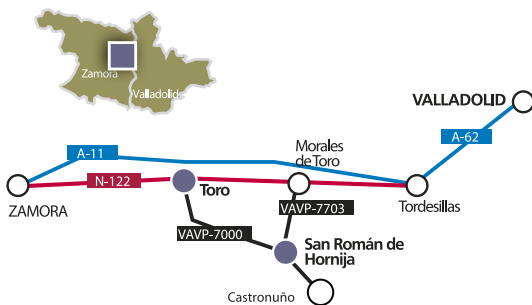

ÁVILA

1. 1 Iglesia de San Martín
2. 2 Ermita de Ntra. Sra. de la Cabeza
3. 3 Ermita de San Segundo
4. 4 Iglesia de San Andrés
5. 5 Ermita del Humilladero
6. 6 Ermita de Ntra. Sra. de las Vacas

SEGOVIA

1. 1 Iglesia del Seminario
2. 2 Iglesia de San Millán
3. 3 Iglesia de San Martín
4. 4 Iglesia de San Miguel
5. 5 Iglesia de San Justo
6. 6 Iglesia de San Clemente

D.O. Toro

SALAMANCA

1. 1 Iglesia de la Purísima
2. 2 Iglesia de San Julián
3. 3 Iglesia de San Sebastián
4. 4 Iglesia de Sancti Spiritus
5. 5 Iglesia de la Vera Cruz

Patronato
Provincial de
Turismo de
Salamanca

PROVINCIA DE VALLADOLID

San Román de Hornija
Iglesia de San Román

PROVINCIA DE ZAMORA

Toro
Colegiata de Santa María La Mayor
Iglesia Santo Sepulcro
Iglesia San Lorenzo el Real
Iglesia San Salvador
Iglesia San Sebastián de los Caballeros