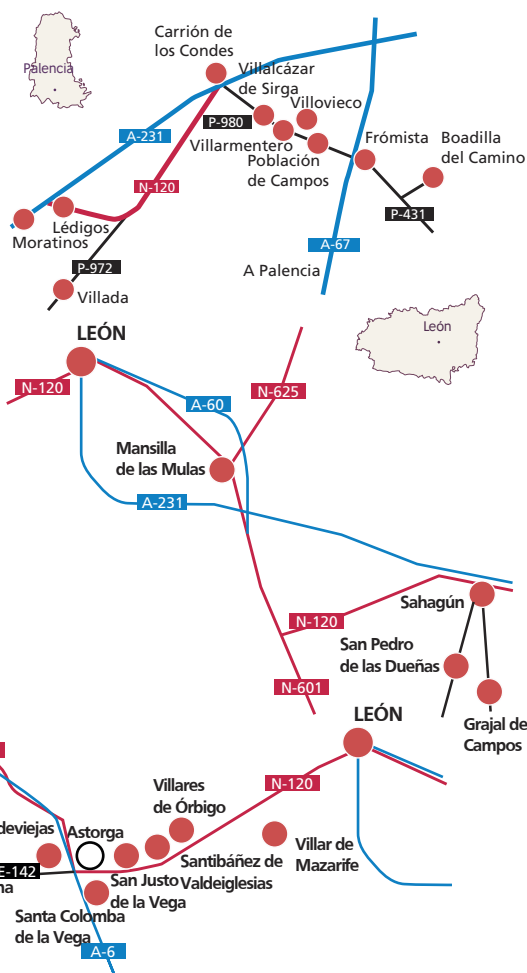

Sahagún

Iglesia de San Lorenzo. Museo Semana Santa
Iglesia de San Juan de Sahagún
Monasterio MM. Benedictinas

11:00-14:00 h

Mansilla de las Mulas

Iglesia de Santa María

11:00-14:00 h

León

Iglesia de San Juan y San Pedro Renueva
Basílica de San Isidoro
Iglesia de Santa Marina
Nuestra Señora del Mercado
Basílica Virgen del Camino
Iglesia de San Marcelo

11:00-14:00 h

11:00-14:00 h

Villar de Mazarife

Iglesia de Santiago