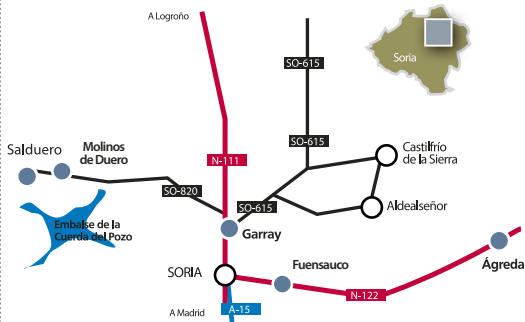

Soria Norte

PROVINCIA DE SORIA

Fuentearmegil

Iglesia de San Andrés

Villasayas

Iglesia de Nuestra Sra. de la Asunción

Aguilera

Iglesia de San Martín

Alcozar

Iglesia Parroquial

Osma

Iglesia de Santa Cristina

Brias

Iglesia de San Juan Bautista

Abanco

Iglesia de San Pedro Apóstol

Los Llamosos

Iglesia de la Asunción de Ntra. Sra.

Bocigas de Perales

Iglesia de San Pedro Apóstol

Almazán

Iglesia de San Miguel

Iglesia de Santa María

Iglesia de Santa María de Campanario

PROVINCIA DE SORIA

Garray

Ermita de los Mártires

Ágreda

Museo de la Virgen de la Peña

Iglesia de San Miguel

Fuensauco

Iglesia de Ntra. Sra. de los Ángeles

de 11:30 a 13:30h
17:30 a 19:30h

Vinuesa

Iglesia Ntra. Sra. del Pino

Salduero

Iglesia de San Juan Bautista

Molinos de Duero

Iglesia de San Martín de Tours

de 11:30 a 13:30h
17:30 a 19:30h

Ciudades Patrimonio Mundial