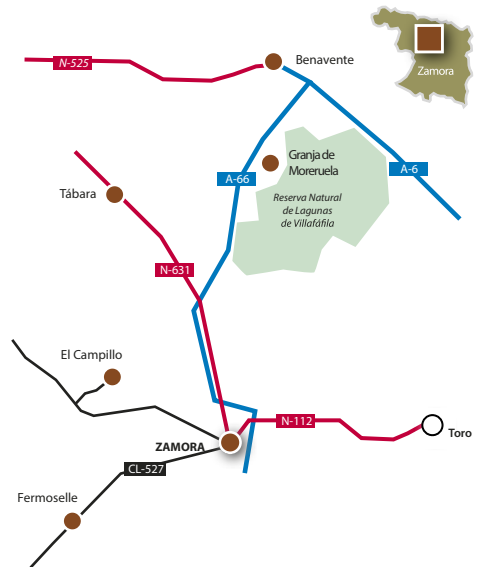

Románico Zamorano