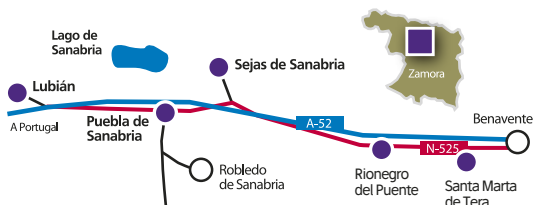

11:00-14:00 h

11:00-14:00 h

Villar de Mazarife

Iglesia de Santiago

El Camino de Madrid

Peñaflor de Hornija
Iglesia de Santa María

Castromonte
Iglesia Concepción de Ntra. Sra.

Medina de Rioseco
Iglesia de Santa María
Iglesia de Santiago

Cuenca de Campos
Iglesia de Santos Justo y Pastor

El Camino Mozárabe Sanabrés

PROVINCIA DE ZAMORA

Lubian
Iglesia de la Virgen de la Tuiza

Sejas de Sanabria
Iglesia de Santa Marina

Rionegro del Puente
Santuario Ntra. Sra. de la Carballeda