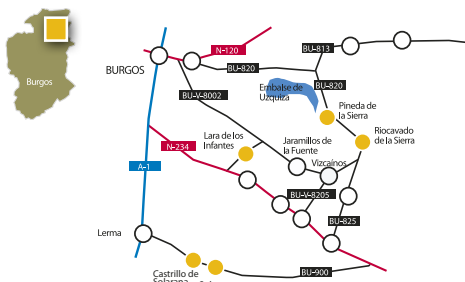

Curiel de Duero

Iglesia de Santa María

Olivares de Duero

Iglesia de San Pelayo

Olmos de Peñafiel

Iglesia de San Antolín

Peñafiel

Iglesia de San Miguel de Reoyo
Iglesia de San Pablo

San Llorente

Iglesia de San Pedro

Traspinedo

Iglesia de San Martín de Tours

Tudela de Duero

Iglesia de Ntra. Sra. de la Asunción

Románico Norte

PROVINCIA DE BURGOS

El Almiñe

Iglesia de San Nicolás

Rebolledo de la Torre

Iglesia de San Julián y Santa Basilea

Bisjueces

Iglesia de San Juan Bautista

11:00 a 13:00h
Y
17:00 a 19:00h

Crespos