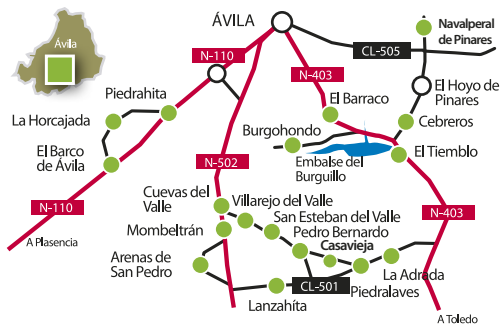

Salvador de Zapardiel

Iglesia Invección de la Santa Cruz

Villanueva de Duero

Iglesia Visitación de Ntra. Sra.

Ventosa de la Cuesta

Iglesia de Santa María de la Asunción

Sierras del Sur

PROVINCIA DE ÁVILA

San Esteban del Valle

Iglesia de San Esteban Protomártir

Villarejo del Valle

Iglesia de San Bartolomé

Hoyos de Pinares

Iglesia de San Miguel Arcángel

Arenas de San Pedro

Iglesia de la Asunción de Ntra.

10:00 a 14:00h

Cuevas del Valle

Iglesia de la Natividad de Ntra. Sra.

Piedrahita

Iglesia de Santa María la Mayor

Burgohondo

Iglesia de la Asunción de Ntra. Sra.

El Barco de Ávila

Iglesia de la Asunción de Ntra. Sra.

El Tiemblo

Iglesia de la Asunción de Ntra. Sra.

Lanzahita

Iglesia de San Juan Bautista

Pedro Bernardo

Iglesia de San Pedro Ad Vincula

Cebreros