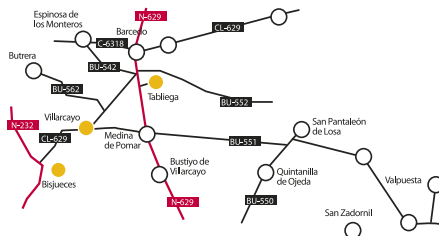

San Llorente

Iglesia de San Pedro

Traspinedo

Iglesia de San Martín de Tours

Tudela de Duero

Iglesia de Ntra. Sra. de la Asunción

Románico Norte

PROVINCIA DE BURGOS