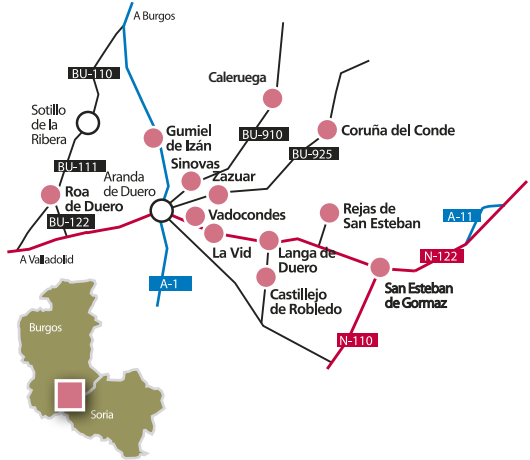

Iglesia de la Asunción

Sequeros

Ermita de la Virgen del Robledo

Villanueva del Conde

Iglesia de San Sebastián

Valle del Duero

PROVINCIA DE BURGOS

Coruña del Conde