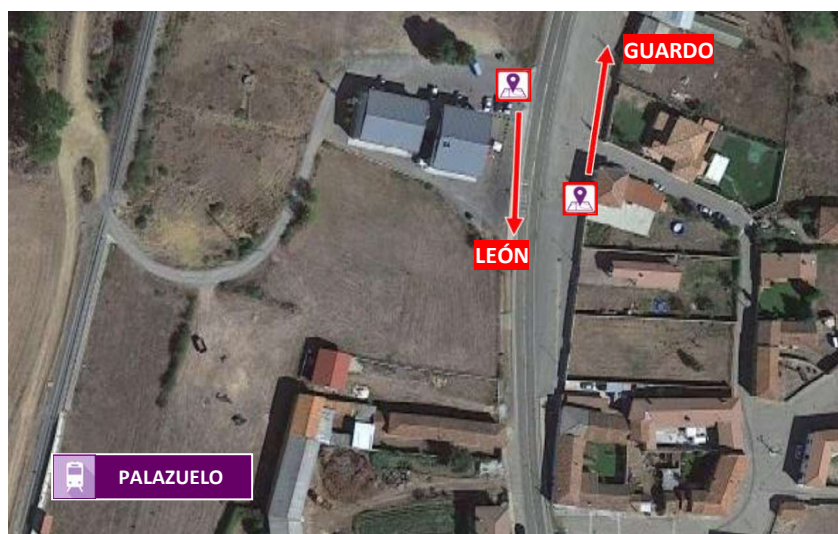

AFECTACIÓN DEL SERVICIO

DEL 04/09/2023 AL 10/11/2023

Con motivo de las obras que ADIF tiene previsto llevar a cabo en la línea La Asunción - Guardo, se establece un plan alternativo de transporte que contempla la prestación de los siguientes servicios por carretera, donde no estará permitido el transporte ni de mascotas ni de bicicletas:

→ León - Guardo

Origen	Hora salida	Hora Palazuelo	Hora llegada	Destino	Días de circulación
León	6:43	7:15	7:44	Matallana	Laborables de L-V
León	8:38	9:10	9:39	Matallana	Laborables de L-V
León	13:45	Sin parada	15:42	Cistierna (continúa a Bilbao en tren)	Diario

→ Guardo - León

Origen	Hora salida	Hora Palazuelo	Hora llegada	Destino	Días de circulación
Matallana	8:05	8:34	9:06	León	Laborables de L-V
Matallana	9:59	10:28	11:00	León	Laborables de L-V
Cistierna	20:41	Sin parada	22:27	León	Diario

La ubicación de las paradas del autobús en Palazuelo en ambos sentidos serían las siguientes:

Consultar horarios detallados, así como todos los horarios vigentes en el panel de información