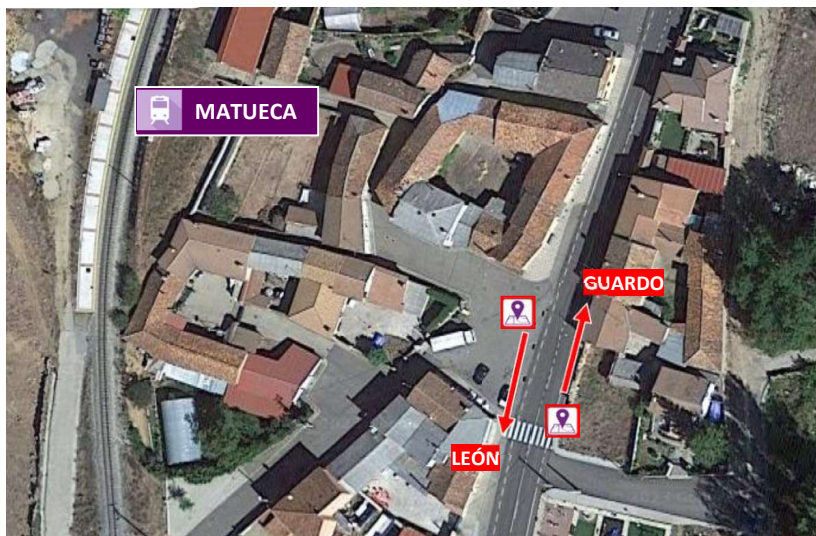

AFECTACIÓN DEL SERVICIO

DEL 04/09/2023 AL 10/11/2023

Con motivo de las obras que ADIF tiene previsto llevar a cabo en la línea La Asunción - Guardo, se establece un plan alternativo de transporte que contempla la prestación de los siguientes servicios por carretera, donde no estará permitido el transporte ni de mascotas ni de bicicletas:

→ León - Guardo

Origen	Hora salida	Hora Matueca	Hora llegada	Destino	Días de circulación
León	6:43	7:28	7:44	Matallana	Laborables de L-V
León	8:38	9:23	9:39	Matallana	Laborables de L-V
León	13:45	Sin parada	15:42	Cistierna (continúa a Bilbao en tren)	Diario

→ Guardo - León

Origen	Hora salida	Hora Matueca	Hora llegada	Destino	Días de circulación
Matallana	8:05	8:21	9:06	León	Laborables de L-V
Matallana	9:59	10:15	11:00	León	Laborables de L-V
Cistierna	20:41	Sin parada	22:27	León	Diario

La ubicación de las paradas del autobús en Matueca en ambos sentidos serían las siguientes:

Consultar horarios detallados, así como todos los horarios vigentes en el panel de información

www.renfe.com

912 320 320
947 348 206

renfe
Cercanías