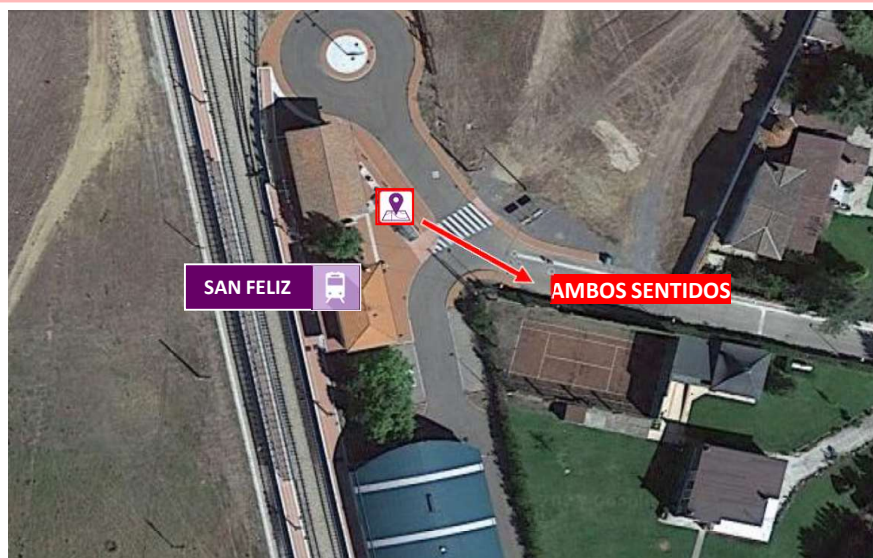

AFECTACIÓN DEL SERVICIO

DEL 04/09/2023 AL 10/11/2023

Con motivo de las obras que ADIF tiene previsto llevar a cabo en la línea La Asunción - Guardo, se establece un plan alternativo de transporte que contempla la prestación de los siguientes servicios por carretera, donde no estará permitido el transporte ni de mascotas ni de bicicletas:

→ León - Guardo

Origen	Hora salida	Hora San Feliz	Hora llegada	Destino	Días de circulación
León	6:43	7:10	7:44	Matallana	Laborables de L-V
León	8:38	9:05	9:39	Matallana	Laborables de L-V
León	13:45	14:08	15:42	Cistierna (continúa a Bilbao en tren)	Diario

→ Guardo - León

Origen	Hora salida	Hora San Feliz	Hora llegada	Destino	Días de circulación
Matallana	8:05	8:40	9:06	León	Laborables de L-V
Matallana	9:59	10:34	11:00	León	Laborables de L-V
Cistierna	20:41	22:04	22:27	León	Diario

La ubicación de las paradas del autobús en San Feliz en ambos sentidos serían las siguientes:

Consultar horarios detallados, así como todos los horarios vigentes en el panel de información